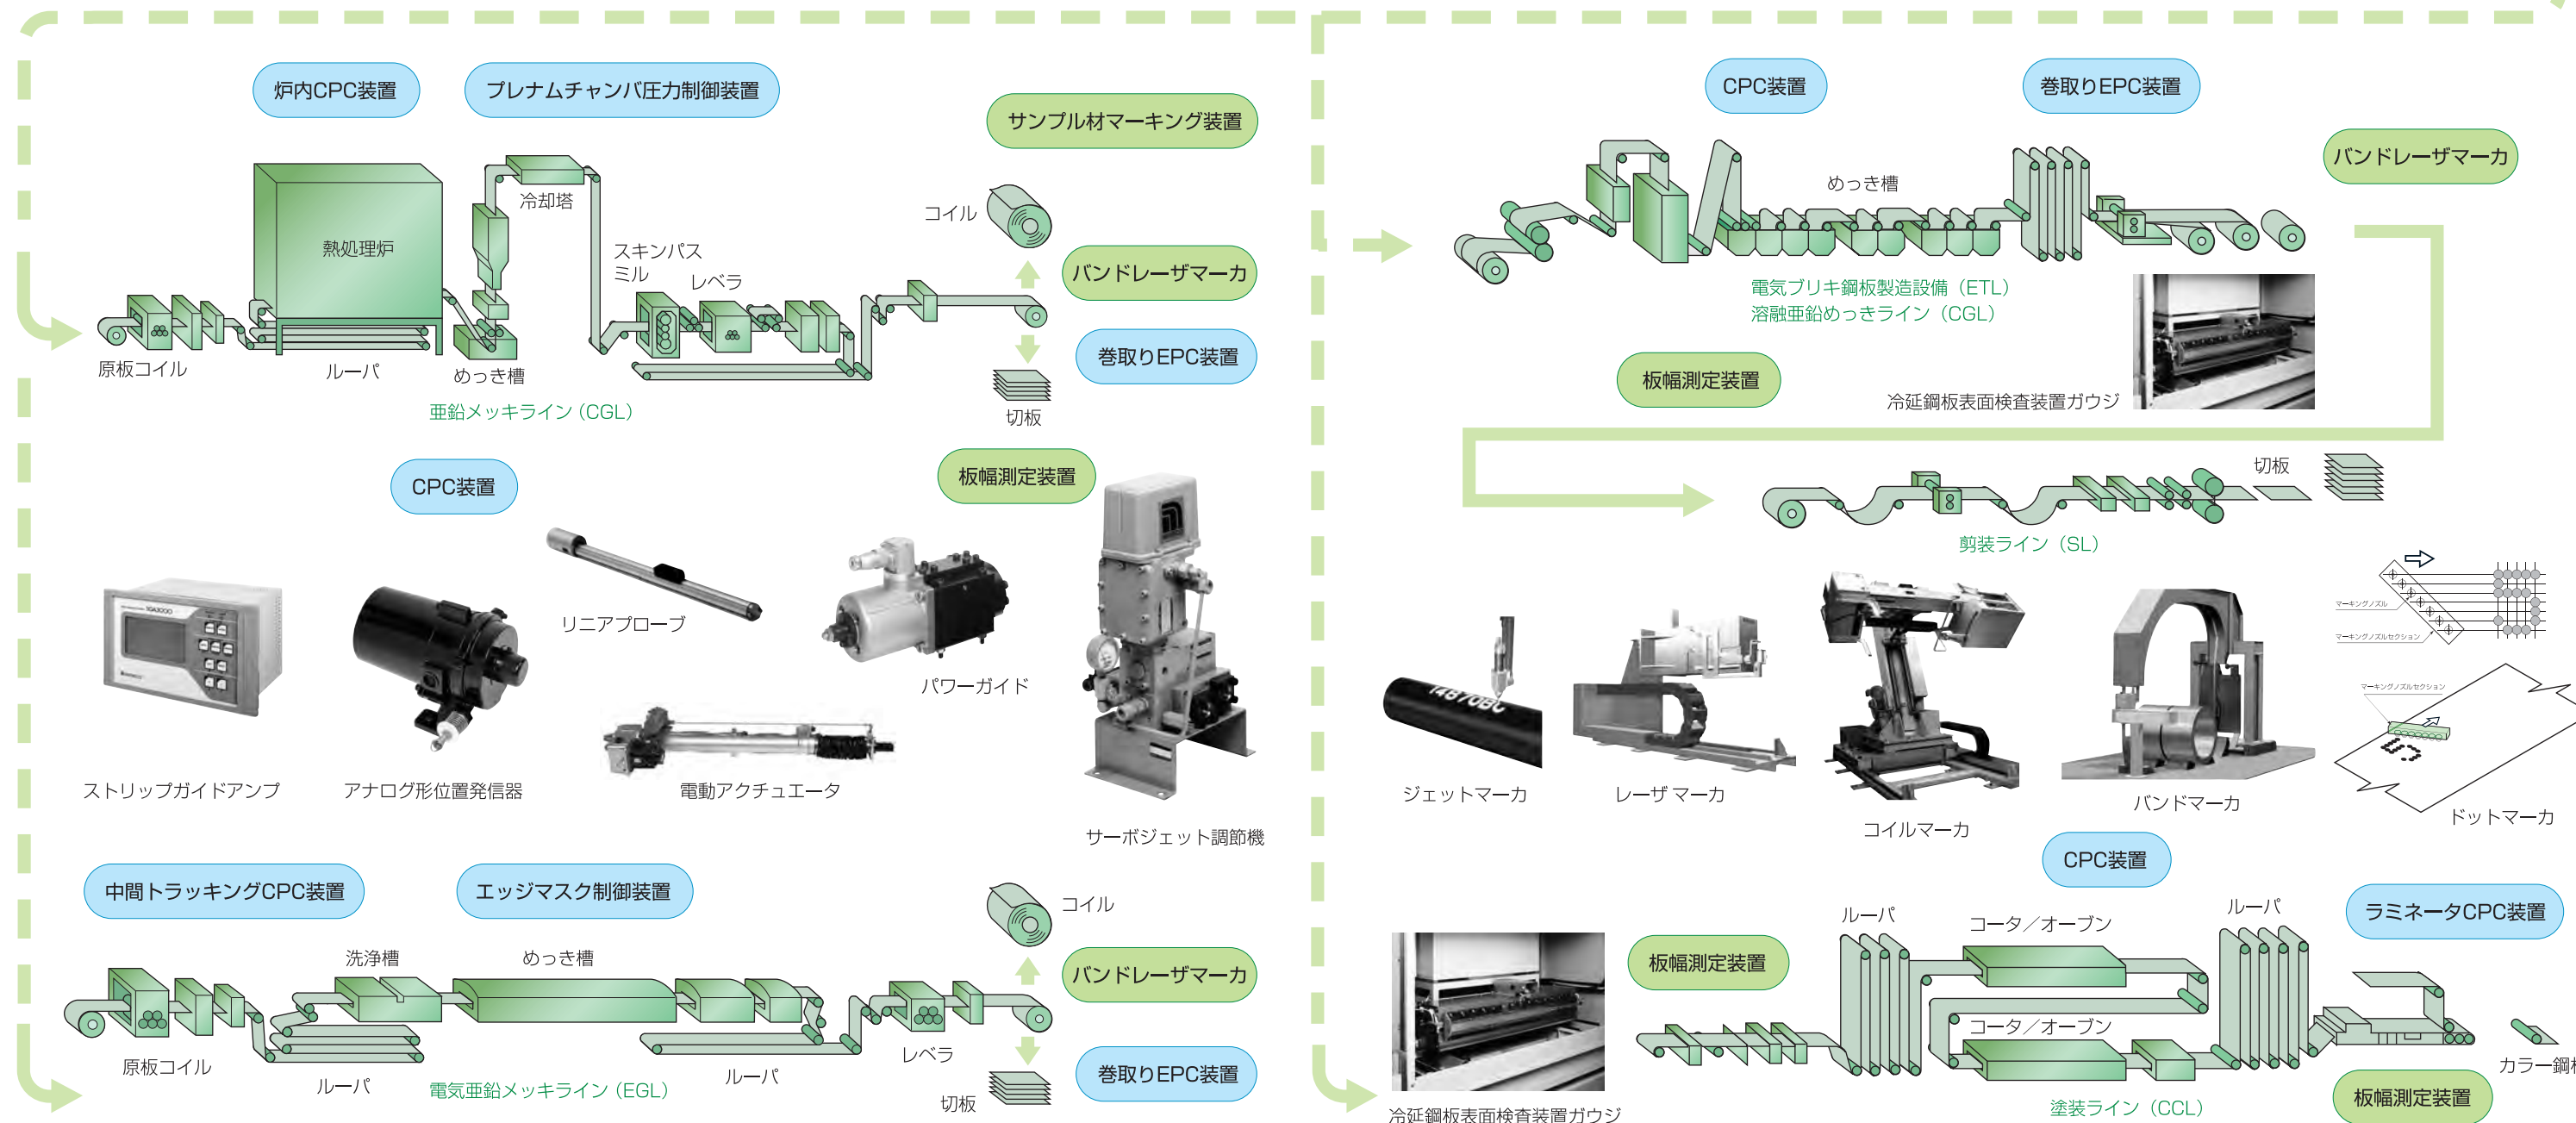

# 鉄鋼プロセスにおけるニレコの 計測・制御装置

.....制御      .....ニレコ対象製品