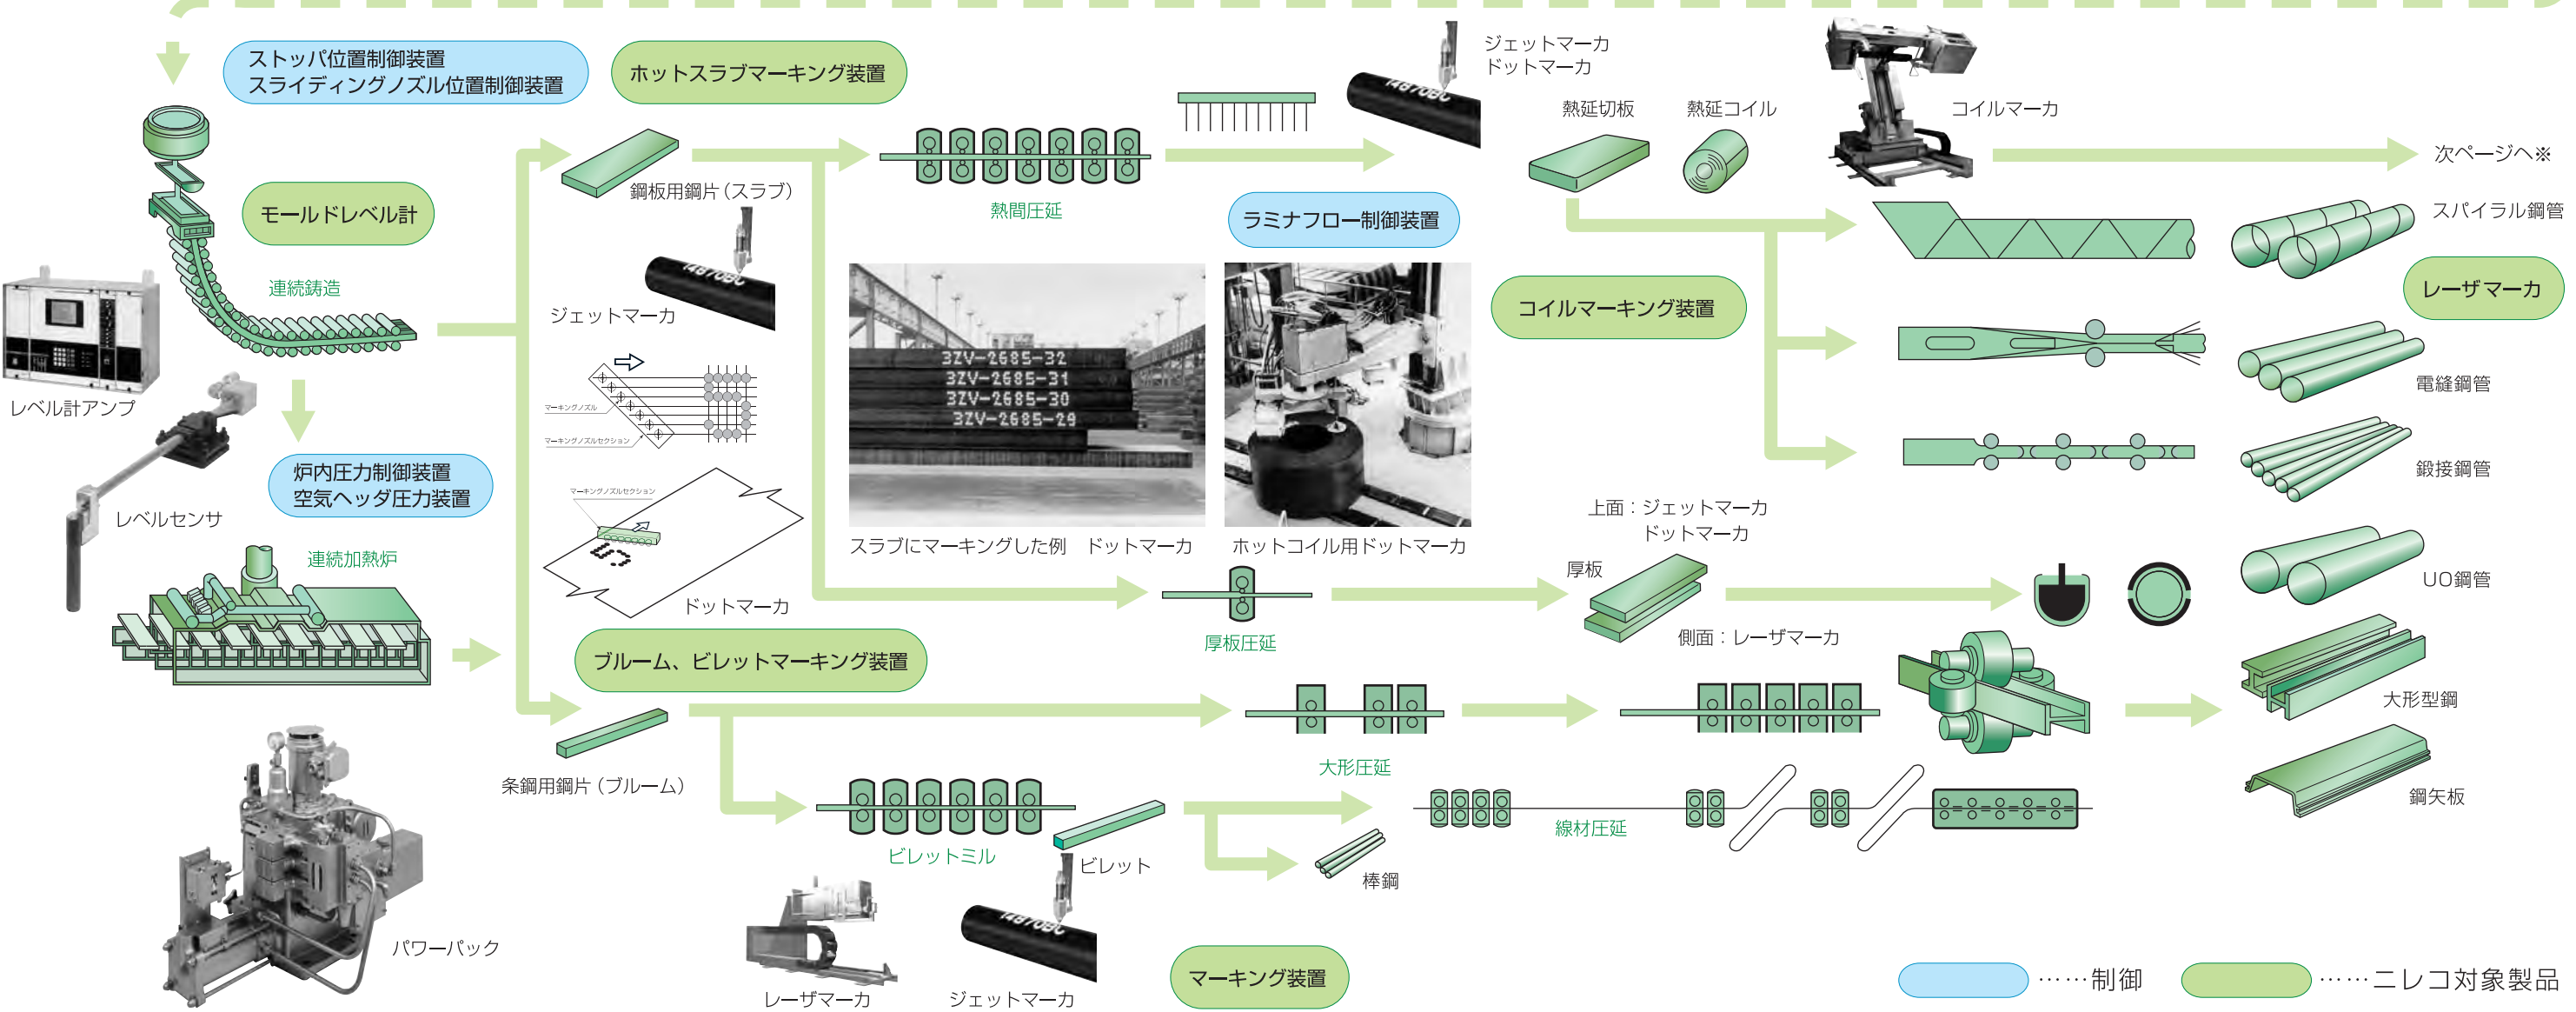

# 鉄鋼プロセスにおけるニレコの 計測・制御装置

.....制御      .....ニレコ対象製品